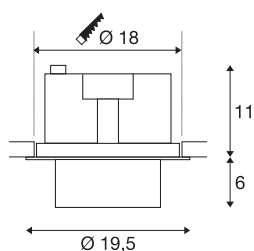

TEKNISKE DATA

Art.nr.	1003307
Drei- og svingbar	Roterbar og svingbar
IP-kode	IP 20
Montering	Innfelt montering
Montering detaljer	Tak
Primær merkespenning	220-240V ~50/60Hz
Sekundær strøm / spenning	750 mA
Kapslingsgrad	II
Systemeffekt	31 W
Omgivelsestemperatur	25 °C
Høy innkoblingsstrøm	18.6 A
Varighet innkoblingsstrøm	240 µs
Strobeeffekt (SVM)	0.01
Lysytelse	2600 lm
Lysfargetemperatur	3000 Kelvin
Spredningsvinkel	60 °
Farge	svart
CRI	90
LXXBXX-data	L70B50
Levetid	50000 h
Lysstyrkefordeling	rotasjonssymmetrisk
Lysåpning	direkte

Lyskilde

791822	
--------	---

Tilbehør og lyspæreanbefaling

114104	REFLEKTOR , til SU-PROS, 40°, inkl. glass og fikseringsring
114102	REFLEKTOR , til SU-PROS, 20°, inkl. glass og fikseringsring

Risikogruppe	1
Høyde	17 cm
Diameter	19.5 cm
Nettvekt	1.529 kg
Bruttovekt	1.703 kg
Utsnittsforn	rund
Innfellingsdybde	11.5 cm
Innfellingsdiameter	18 cm