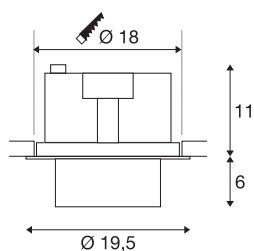

TECHNISCHE GEGEVENS

| | |
|-----------------------------|----------------------|
| Art.nr. | 1003307 |
| Draai- of zwenkbaar | Draai- en kantelbaar |
| IP-code | IP 20 |
| Montage | inbouw |
| Montagebeschrijving | plafond |
| Primaire nominale spanning | 220-240V ~50/60Hz |
| Secundaire stroom/spanning | 750 mA |
| Beschermingsklasse | II |
| Wattage | 31 W |
| Omgevingstemperatuur | 25 °C |
| Niveau van inschakelstroom | 18.6 A |
| Duur van inschakelstroom | 240 µs |
| Stroboscopisch effect (SVM) | 0.01 |
| Lumen | 2600 lm |
| Lichtkleurtemperatuur | 3000 Kelvin |
| Stralingshoek | 60 ° |
| Kleur | zwart |
| CRI | 90 |
| LXXBXX-gegevens | L70B50 |
| Levensduur | 50000 h |
| Lichtsterkteverdeling | rotatiesymmetrisch |
| Lichtuitlaat | direct |

| | |
|-----------------|----------|
| Risk Group | 1 |
| Hoogte | 17 cm |
| Diameter | 19.5 cm |
| Nettogewicht | 1.529 kg |
| Brutogewicht | 1.703 kg |
| Uitsparingsvorm | rond |
| Inbouwdiepte | 11.5 cm |
| Inbouwdiameter | 18 cm |