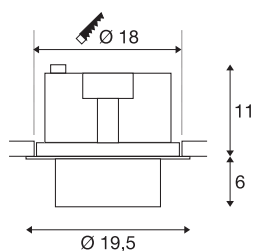

## TECHNISCHE SPECIFICATIES

Art.nr.	1003307
Draai- of kantelbaar	Draai- en zwenkbaar
IP-code	IP 20
Montage	Inbouw
Montagebeschrijving	Plafond
Primaire nominale spanning	220-240V ~50/60Hz
Secundaire stroom / spanning	750 mA
Veiligheidsklasse	II
Wattage	31 W
Omgevingstemperatuur	25 °C
Niveau van inschakelstroom	18.6 A
Duur van inschakelstroom	240 µs
Stroboscopisch effect (SVM)	0.01
Lumen	2600 lm
Lichtkleurtemperatuur	3000 Kelvin
Stralingshoek	60 °
Kleur	zwart
CRI	90
LXXBXX gegevens	L70B50
Levensduur	50000 h
Lichtsterkteverdeling	rotatiesymmetrisch
Lichtval	direct

## Accessoires

114104	REFLECTOR , voor SU-PROS, 40°, incl. glas en fixeerring
114102	REFLECTOR , voor SU-PROS, 20°, incl. glas en fixeerring

Risk Group	1
Hoogte	17 cm
Diameter	19.5 cm
Nettogewicht	1.529 kg
Brutogewicht	1.703 kg
Vorm inbouwopening	rond
Inbouwdiepte	11.5 cm
Inbouwdiameter	18 cm