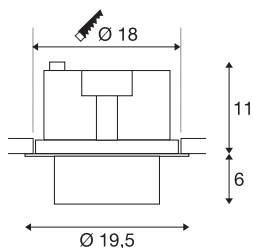

SUPROS MOVE

LED vnitřní stropní vestavné svítidlo, bílá, kulaté, 3000-K, 60°, CRI90, 2600lm

Řada svítidel SUPROS přesvědčí rozmanitými možnostmi použití, vynikající technikou LED a náladovým designem. Díky velmi intenzivnímu světelnému toku je produktová řada SUPROS ideálně vhodná pro výměnu běžných, energeticky náročných osvětlovacích zařízení. Reflektor se širokým úhlem záření, který je součástí dodávky, je vyměnitelný za samostatně prodávané reflektory s menším úhlem záření bez nutnosti použití nástrojů. Díky ovladači LED, zabudovanému z výroby, jsou všechna svítidla z řady vhodná pro přímé připojení k síťovému napětí 230 V.

TECHNICKÁ DATA

Č. výrobku	1003308
Otočné nebo výkyvné	otočné a výkyvné
Kód IP	IP 20
Montáž	Montáž
Podrobnosti montáže	Strop
Primární jmenovité napětí	220-240V ~50/60Hz
Sekundární proud / napětí	750 mA
Třída ochrany	II
Příkon	31 W
Teplota prostředí	25 °C
Úroveň rozběhového proudu	18.6 A
Doba trvání rozběhového proudu	240 μs
Stroboskopický efekt (SVM)	0.01
Lumen	2600 lm
Teplota barvy světla	3000 Kelvin
Úhel záření	60 °
Barva	bílá
CRI	90
Data LXXBXX	L70B50
Životnost	50000 h
Svítilivost	rotačně symetrický
Výstup světla	přímé

Světelného Zdroje

791822	
--------	---

Příslušenství

114104	REFLEKTOR pro SU-PROS , 40°, včetně skla a fixačního kroužku
114102	REFLEKTOR pro SU-PROS , 20°, včetně skla a fixačního kroužku

Risk Group	1
Výška	17 cm
Průměr	19.5 cm
Hmotnost netto	1.554 kg
Celková hmotnost	1.696 kg
Tvar výřezu	kulaté
Vestavná hloubka	11.5 cm
Vestavný průměr	18 cm