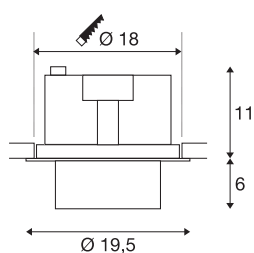

TECHNISCHE DATEN

Art. Nr.	1003308
Dreh- oder Schwenkbar	rotary bar and tiltable
IP Code	IP 20
Montage	Einbau
Montagedetails	Decke
Primäre Nennspannung	220-240V ~50/60Hz
Sekundär Strom / Spannung	750 mA
Schutzklasse	II
Wattage	31 W
Umgebungstemperatur	25 °C
Höhe Einschaltstrom	18.6 A
Dauer Einschaltstrom	240 µs
Stroboskop-Effekt (SVM)	0.01
Lumen	2600 lm
Lichtfarbtemperatur	3000 Kelvin
Abstrahlwinkel	60 °
Farbe	weiß
CRI	90
LXXBXX Daten	L70B50
Lebensdauer	50000 h
Lichtstärkeverteilung	rotationssymmetrisch
Lichtaustritt	direkt

Lichtquelle

791822	
--------	---

Zubehör

114104	REFLEKTOR , für SU-PROS, 40°, inkl. Glas und Fixierring
114102	REFLEKTOR , für SU-PROS, 20°, inkl. Glas und Fixierring

Risk Group	1
Höhe	17 cm
Durchmesser	19.5 cm
Nettogewicht	1.554 kg
Bruttogewicht	1.696 kg
Ausschnittsform	rund
Einbautiefe	11.5 cm
Einbaudurchmesser	18 cm