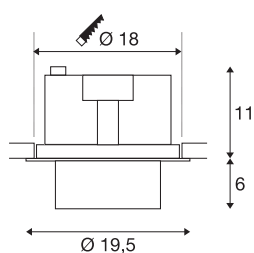

TECHNISCHE DATEN

Art. Nr.	1003308
Dreh- oder Schwenkbar	rotary bar and tiltable
IP Code	IP 20
Montage	Einbau
Montagedetails	Decke
Primäre Nennspannung	220-240V ~50/60Hz
Sekundär Strom / Spannung	750 mA
Schutzklasse	II
Wattage	31 W
Umgebungstemperatur	25 °C
Höhe Einschaltstrom	18.6 A
Dauer Einschaltstrom	240 µs
Stroboskop-Effekt (SVM)	0.01
Lumen	2600 lm
Lichtfarbtemperatur	3000 Kelvin
Abstrahlwinkel	60 °
Farbe	weiß
CRI	90
LXXBXX Daten	L70B50
Lebensdauer	50000 h
Lichtstärkeverteilung	rotationssymmetrisch
Lichtaustritt	direkt

Lichtquelle

791822	
--------	---

Zubehör

114104	REFLEKTOR , für SU-PROS, 40°, inkl. Glas und Fixierring
114102	REFLEKTOR , für SU-PROS, 20°, inkl. Glas und Fixierring

Risikogruppe	1
Höhe	17 cm
Durchmesser	19.5 cm
Nettogewicht	1.554 kg
Bruttogewicht	1.696 kg
Ausschnittsform	rund
Einbautiefe	11.5 cm
Einbaudurchmesser	18 cm