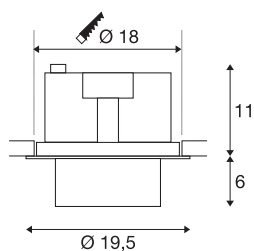

### Datos técnicos

Art. N.º	1003308
Giratoria u orientable	Giratoria y orientable
Código IP	IP 20
Montaje	Empotrado
Detalles de montaje	Techo
Voltaje nominal primario	220-240V ~50/60Hz
Corriente eléctrica / Tensión secundaria	750 mA
Clase de protección	II
Potencia	31 W
Temperatura ambiente	25 °C
Nivel de corriente de entrada	18.6 A
Duración de la corriente de entrada	240 µs
Efecto estroboscópico (SVM)	0.01
Flujo luminoso	2600 lm
Temperatura del color de la luz	3000 Kelvin
Semiángulo de dispersión	60 °
Color	blanco
IRC	90
Datos LXXBXX	L70B50
Vida útil	50000 h
Distribución de la intensidad luminosa	de rotación simétrica
Salida de la luz	Directa

### Accesorios

114102	REFLECTOR , para SU-PROS, 20°, incl. vidrio y anillo de fijación
114104	REFLECTOR , para SU-PROS, 40°, incl. vidrio y anillo de fijación

Risk Group	1
Altura	17 cm
Diámetro	19.5 cm
Peso neto	1.554 kg
Peso bruto	1.696 kg
Forma de la estructura	ronda
Profundidad del montaje	11.5 cm
Diámetro de montaje	18 cm
Página BIG WHITE	386