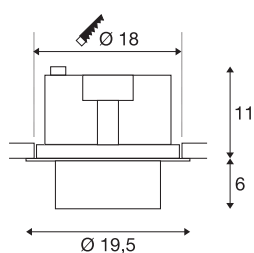

INFORMATIONS TECHNIQUES

Réf.	1003308
Orientable ou inclinable	Dispositif rotatif et pivotant
Code IP	IP 20
Montage	Encastrément
Détails de montage	Plafond
Tension nominale primaire	220-240V ~50/60Hz
Courant / tension secondaire	750 mA
Classe de protection	II
Puissance en watts	31 W
Température ambiante	25 °C
Hauteur du courant d'appel	18.6 A
Durée du courant d'appel	240 µs
Effet stroboscopique (SVM)	0.01
Lumen	2600 lm
Température de couleur	3000 Kelvin
Angle de rayonnement	60 °
Coloris	blanc
IRC	90
Données LXXBXX	L70B50
Durée de vie	50000 h
Répartition de l'intensité lumineuse	rotosymétrique
Sortie lumineuse	direct

Source Lumineuse

791822	
--------	---

Accessoires

114104	SUPROS , réflecteur 40° , gris
114102	SUPROS , réflecteur 20° , gris

Risk Group	1
Hauteur	17 cm
Diamètre	19.5 cm
Poids net	1.554 kg
Poids brut	1.696 kg
Forme de découpe	rond
Profondeur d'encastrement	11.5 cm
Diamètre d'encastrement	18 cm