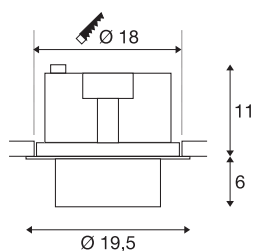

INFORMATIONS TECHNIQUES

Réf.	1003308
Orientable ou inclinable	Dispositif rotatif et pivotant
Code IP	IP 20
Montage	Encastrément
Détails de montage	Plafond
Tension nominale primaire	220-240V ~50/60Hz
Courant / tension secondaire	750 mA
Classe de protection	II
Puissance en watts	31 W
Température ambiante	25 °C
Hauteur du courant d'appel	18.6 A
Durée du courant d'appel	240 µs
Effet stroboscopique (SVM)	0.01
Lumen	2600 lm
Température de couleur	3000 Kelvin
Angle de rayonnement	60 °
Coloris	blanc
IRC	90
Données LXXBXX	L70B50
Durée de vie	50000 h
Répartition de l'intensité lumineuse	rotosymétrique
Sortie lumineuse	direct

Source Lumineuse

791822	
--------	---

Accessoires

114104	SUPROS , réflecteur 40° , gris
114102	SUPROS , réflecteur 20° , gris

Risk Group	1
Hauteur	17 cm
Diamètre	19.5 cm
Poids net	1.554 kg
Poids brut	1.696 kg
Forme de découpe	rond
Profondeur d'encastrement	11.5 cm
Diamètre d'encastrement	18 cm