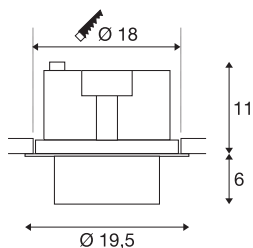

DATI TECNICI

| | |
|---------------------------------------|-------------------------|
| Articolo | 1003308 |
| Girevole od orientabile | Ruotabile e orientabile |
| Codice IP | IP 20 |
| Montaggio | Incasso |
| Dettagli di montaggio | Soffitto |
| Tensione nominale primaria | 220-240V ~50/60Hz |
| Corrente / tensione secondaria | 750 mA |
| Classe isolamento | II |
| Wattaggio | 31 W |
| Temperatura esterna | 25 °C |
| Livello di corrente di spunto | 18.6 A |
| Durata della corrente di spunto | 240 µs |
| Effetto stroboscopico (SVM) | 0.01 |
| Lumen | 2600 lm |
| Temperatura colore | 3000 Kelvin |
| Angolo di emissione | 60 ° |
| Colore | bianco |
| CRI | 90 |
| Dati LXXBXX | L70B50 |
| Durata | 50000 h |
| Distribuzione dell'intensità luminosa | rotazione simmetrica |
| Emissione | diretto |

| | |
|----------------------|----------|
| Risk Group | 1 |
| Altezza | 17 cm |
| Diametro | 19.5 cm |
| Peso netto | 1.554 kg |
| Peso lordo | 1.696 kg |
| Forma dello scasso | rotonda |
| Profondità d'incasso | 11.5 cm |
| Diametro d'incasso | 18 cm |