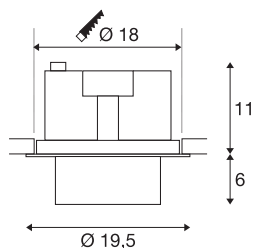

TEKNISKE DATA

Art.nr.	1003308
Drei- og svingbar	Roterbar og svingbar
IP-kode	IP 20
Montering	Innfelt montering
Montering detaljer	Tak
Primær merkespenning	220-240V ~50/60Hz
Sekundær strøm / spenning	750 mA
Kapslingsgrad	II
Systemeffekt	31 W
Omgivelsestemperatur	25 °C
Høy innkoblingsstrøm	18.6 A
Varighet innkoblingsstrøm	240 µs
Strobeeffekt (SVM)	0.01
Lysytelse	2600 lm
Lysfargetemperatur	3000 Kelvin
Spredningsvinkel	60 °
Farge	hvit
CRI	90
LXXBXX-data	L70B50
Levetid	50000 h
Lysstyrkefordeling	rotasjonssymmetrisk
Lysåpning	direkte

Lyskilde

791822	
--------	---

Tilbehør og lyspæreanbefaling

114104	REFLEKTOR , til SU-PROS, 40°, inkl. glass og fikseringsring
114102	REFLEKTOR , til SU-PROS, 20°, inkl. glass og fikseringsring

Risikogruppe	1
Høyde	17 cm
Diameter	19.5 cm
Nettvekt	1.554 kg
Bruttovekt	1.696 kg
Utsnittsforn	rund
Innfellingsdybde	11.5 cm
Innfellingsdiameter	18 cm