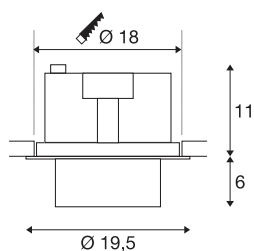

## TECHNISCHE GEGEVENS

Art.nr.	1003308
Draai- of zwenkbaar	Draai- en kantelbaar
IP-code	IP 20
Montage	inbouw
Montagebeschrijving	plafond
Primaire nominale spanning	220-240V ~50/60Hz
Secundaire stroom/spanning	750 mA
Beschermingsklasse	II
Wattage	31 W
Omgevingstemperatuur	25 °C
Niveau van inschakelstroom	18.6 A
Duur van inschakelstroom	240 µs
Stroboscopisch effect (SVM)	0.01
Lumen	2600 lm
Lichtkleurtemperatuur	3000 Kelvin
Stralingshoek	60 °
Kleur	wit
CRI	90
LXXBXX-gegevens	L70B50
Levensduur	50000 h
Lichtsterkteverdeling	rotatiesymmetrisch
Lichtuitlaat	direct

## Toebehoren

114104	REFLECTOR , voor SU-PROS, 40°, incl. glas en bevestigingsring
114102	REFLECTOR , voor SU-PROS, 20°, incl. glas en bevestigingsring

Risk Group	1
Hoogte	17 cm
Diameter	19.5 cm
Nettogewicht	1.554 kg
Brutogewicht	1.696 kg
Uitsparingsvorm	rond
Inbouwdiepte	11.5 cm
Inbouwdiameter	18 cm