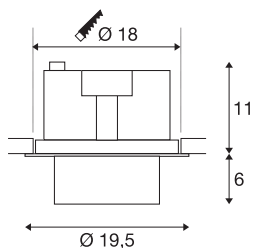

SUPROS MOVE

LED notranja stropna vgradna svetilka bela okrogla
3000K 60° CRI90 2600lm

Linija svetilk SUPROS vas bo navdušila z različnimi možnostmi uporabe svetilk, z izstopajočo LED tehnologijo in skladnim dizajnom. Linija SUPROS je zaradi visokega svetlobnega toka idealna kot nadomestilo za zmožljive običajne inštalacije za razsvetljavo. Reflektor s širokim sevalnim kotom, ki je vključen v paket, lahko zamenjate z drugim reflektorjem z manjšimi sevalnimi koti brez uporabe orodij. Nadomestni reflektor morate naročiti posebej. Tovarniško nameščeni LED gonilniki iz linije omogočajo neposredno priključitev svetilk na omrežje z napetostjo 230 V.

TEHNIČNI PODATKI

Št. art.	1003308
Vrtljivo ali nagibno	vrtljiva in zasučna
IP koda	IP 20
Montaža	Vgradnja
Podrobnosti montaže	Strop
Primarna nazivna napetost	220-240V ~50/60Hz
Sekundarni tok / napetost	750 mA
Zaščitni razred	II
El. moč	31 W
Temperatura okolice	25 °C
Raven zagonskega toka	18.6 A
Trajanje zagonskega toka	240 µs
Stroboskopski učinek (SVM)	0.01
Lumini	2600 lm
Barvna temperatura	3000 Kelvin
Kot sevanja	60 °
Barva	bela
CRI	90
LXXBXX podatki	L70B50
Življenjska doba	50000 h
Razporeditev svetilnosti	simetrično vrtenje
Svetenje	neposredno

Svetlobnega Vira

791822	
--------	---

Dodatki

114104	REFLEKTOR , za SU-PROS, 40°, vklj. steklo in pritrdilni OBROČ
114102	REFLEKTOR , za SU-PROS, 20°, vklj. steklo in pritrdilni OBROČ

Risk Group	1
Višina	17 cm
Premer	19.5 cm
Neto teža	1.554 kg
Bruto teža	1.696 kg
Oblika izreza	okrogla
Globina vgradnje	11.5 cm
Premer vgradnje	18 cm