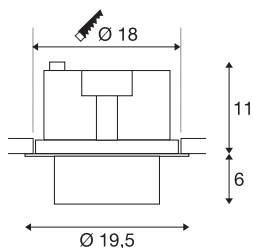

SUPROS MOVE

LED vnitřní stropní vestavné svítidlo, černé, kulaté, 3000K, 60°, CRI90, 3380lm

Řada svítidel SUPROS přesvědčí rozmanitými možnostmi použití, vynikající technikou LED a náladovým designem. Díky velmi intenzivnímu světelnému toku je produktová řada SUPROS ideálně vhodná pro výměnu běžných, energeticky náročných osvětlovacích zařízení. Reflektor se širokým úhlem záření, který je součástí dodávky, je vyměnitelný za samostatně prodávané reflektory s menším úhlem záření bez nutnosti použití nástrojů. Díky ovladači LED, zabudovanému z výroby, jsou všechna svítidla z řady vhodná pro přímé připojení k síťovému napětí 230 V.

TECHNICKÁ DATA

Č. výrobku	1003309
Otočné nebo výkyvné	otočné a výkyvné
Kód IP	IP 20
Montáž	Montáž
Podrobnosti montáže	Strop
Primární jmenovité napětí	220-240V ~50/60Hz
Sekundární proud / napětí	950 mA
Třída ochrany	II
Příkon	36 W
Teplota prostředí	25 °C
Úroveň rozběhového proudu	18.6 A
Doba trvání rozběhového proudu	240 μs
Stroboskopický efekt (SVM)	0.01
Lumen	3380 lm
Teplota barvy světla	3000 Kelvin
Úhel záření	60 °
Barva	černá
CRI	90
Data LXXBXX	L70B50
Životnost	50000 h
Svítivost	rotačně symetrický
Výstup světla	přímé

Světelného Zdroje

791823	
--------	---

Příslušenství

114104	REFLEKTOR pro SU-PROS , 40°, včetně skla a fixačního kroužku
114102	REFLEKTOR pro SU-PROS , 20°, včetně skla a fixačního kroužku

Risk Group	1
Výška	17 cm
Průměr	19.5 cm
Hmotnost netto	1.536 kg
Celková hmotnost	1.678 kg
Tvar výřezu	kulaté
Vestavná hloubka	11.5 cm
Vestavný průměr	18 cm