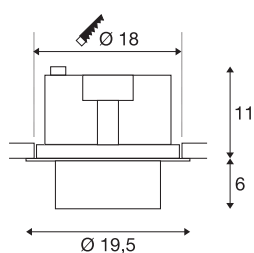

TECHNISCHE DATEN

Art. Nr.	1003309
Dreh- oder Schwenkbar	rotary bar and tiltable
IP Code	IP 20
Montage	Einbau
Montagedetails	Decke
Primäre Nennspannung	220-240V ~50/60Hz
Sekundär Strom / Spannung	950 mA
Schutzklasse	II
Wattage	36 W
Umgebungstemperatur	25 °C
Höhe Einschaltstrom	18.6 A
Dauer Einschaltstrom	240 µs
Stroboskop-Effekt (SVM)	0.01
Lumen	3380 lm
Lichtfarbtemperatur	3000 Kelvin
Abstrahlwinkel	60 °
Farbe	schwarz
CRI	90
LXXBXX Daten	L70B50
Lebensdauer	50000 h
Lichtstärkeverteilung	rotationssymmetrisch
Lichtaustritt	direkt

Lichtquelle

791823	
--------	---

Zubehör

114104	REFLEKTOR , für SU-PROS, 40°, inkl. Glas und Fixierring
114102	REFLEKTOR , für SU-PROS, 20°, inkl. Glas und Fixierring

Risk Group	1
Höhe	17 cm
Durchmesser	19.5 cm
Nettogewicht	1.536 kg
Bruttogewicht	1.678 kg
Ausschnittsform	rund
Einbautiefe	11.5 cm
Einbaudurchmesser	18 cm