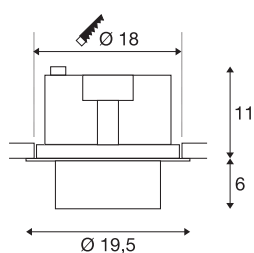

INFORMATIONS TECHNIQUES

Réf.	1003309
Orientable ou inclinable	Dispositif rotatif et pivotant
Code IP	IP 20
Montage	Encastrement
Détails de montage	Plafond
Tension nominale primaire	220-240V ~50/60Hz
Courant / tension secondaire	950 mA
Classe de protection	II
Puissance en watts	36 W
Température ambiante	25 °C
Hauteur du courant d'appel	18.6 A
Durée du courant d'appel	240 µs
Effet stroboscopique (SVM)	0.01
Lumen	3380 lm
Température de couleur	3000 Kelvin
Angle de rayonnement	60 °
Coloris	noir
IRC	90
Données LXXBXX	L70B50
Durée de vie	50000 h
Répartition de l'intensité lumineuse	rotosymétrique
Sortie lumineuse	direct

Source Lumineuse

791823	
--------	---

Accessoires

114104	SUPROS , réflecteur 40° , gris
114102	SUPROS , réflecteur 20° , gris

Risk Group	1
Hauteur	17 cm
Diamètre	19.5 cm
Poids net	1.536 kg
Poids brut	1.678 kg
Forme de découpe	rond
Profondeur d'encastrement	11.5 cm
Diamètre d'encastrement	18 cm