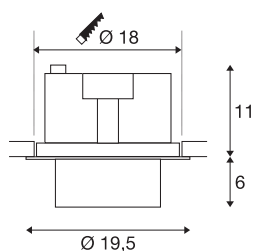

DATI TECNICI

Articolo	1003309
Girevole od orientabile	Ruotabile e orientabile
Codice IP	IP 20
Montaggio	Incasso
Dettagli di montaggio	Soffitto
Tensione nominale primaria	220-240V ~50/60Hz
Corrente / tensione secondaria	950 mA
Classe isolamento	II
Wattaggio	36 W
Temperatura esterna	25 °C
Livello di corrente di spunto	18.6 A
Durata della corrente di spunto	240 µs
Effetto stroboscopico (SVM)	0.01
Lumen	3380 lm
Temperatura colore	3000 Kelvin
Angolo di emissione	60 °
Colore	nero
CRI	90
Dati LXXBXX	L70B50
Durata	50000 h
Distribuzione dell'intensità luminosa	rotazione simmetrica
Emissione	diretto

Sorgente Luminosa

791823	
--------	---

Accessori

114102	RIFLETTORE , per SU-PROS, 20°, incl. vetro e anello di fissaggio
114104	RIFLETTORE , per SU-PROS, 40°, incl. vetro e anello di fissaggio

Risk Group	1
Altezza	17 cm
Diametro	19.5 cm
Peso netto	1.536 kg
Peso lordo	1.678 kg
Forma dello scasso	rotonda
Profondità d'incasso	11.5 cm
Diametro d'incasso	18 cm
BIG WHITE pagina	387