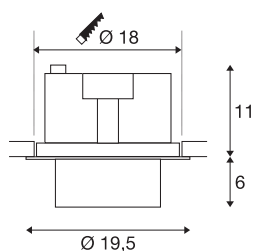

DATI TECNICI

Articolo	1003309
Girevole od orientabile	Ruotabile e orientabile
Codice IP	IP 20
Montaggio	Incasso
Dettagli di montaggio	Soffitto
Tensione nominale primaria	220-240V ~50/60Hz
Corrente / tensione secondaria	950 mA
Classe isolamento	II
Wattaggio	36 W
Temperatura esterna	25 °C
Livello di corrente di spunto	18.6 A
Durata della corrente di spunto	240 µs
Effetto stroboscopico (SVM)	0.01
Lumen	3380 lm
Temperatura colore	3000 Kelvin
Angolo di emissione	60 °
Colore	nero
CRI	90
Dati LXXBXX	L70B50
Durata	50000 h
Distribuzione dell'intensità luminosa	rotazione simmetrica
Emissione	diretto

Sorgente Luminosa

791823	
--------	---

Accessori

114104	RIFLETTORE , per SUPROS, 40°, incl. vetro e anello di fissaggio
114102	RIFLETTORE , per SUPROS, 20°, incl. vetro e anello di fissaggio

Risk Group	1
Altezza	17 cm
Diametro	19.5 cm
Peso netto	1.536 kg
Peso lordo	1.678 kg
Forma dello scasso	rotonda
Profondità d'incasso	11.5 cm
Diametro d'incasso	18 cm