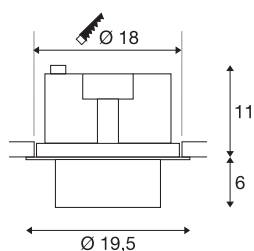

TEKNISKE DATA

Art.nr.	1003309
Drei- og svingbar	Roterbar og svingbar
IP-kode	IP 20
Montering	Innfelt montering
Montering detaljer	Tak
Primær merkespenning	220-240V ~50/60Hz
Sekundær strøm / spenning	950 mA
Kapslingsgrad	II
Systemeffekt	36 W
Omgivelsestemperatur	25 °C
Høy innkoblingsstrøm	18.6 A
Varighet innkoblingsstrøm	240 µs
Strobeeffekt (SVM)	0.01
Lysytelse	3380 lm
Lysfargetemperatur	3000 Kelvin
Spredningsvinkel	60 °
Farge	svart
CRI	90
LXXBXX-data	L70B50
Levetid	50000 h
Lysstyrkefordeling	rotasjonssymmetrisk
Lysåpning	direkte

Lyskilde

791823	
--------	---

Tilbehør og lyspæreanbefaling

114104	REFLEKTOR , til SU-PROS, 40°, inkl. glass og fikseringsring
114102	REFLEKTOR , til SU-PROS, 20°, inkl. glass og fikseringsring

Risikogruppe	1
Høyde	17 cm
Diameter	19.5 cm
Nettvekt	1.536 kg
Bruttovekt	1.678 kg
Utsnittsforn	rund
Innfellingsdybde	11.5 cm
Innfellingsdiameter	18 cm