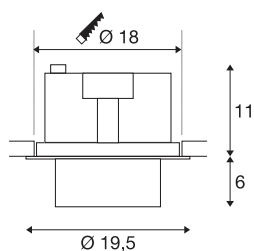

TECHNISCHE GEGEVENS

Art.nr.	1003309
Draai- of zwenkbaar	Draai- en kantelbaar
IP-code	IP 20
Montage	inbouw
Montagebeschrijving	plafond
Primaire nominale spanning	220-240V ~50/60Hz
Secundaire stroom/spanning	950 mA
Beschermingsklasse	II
Wattage	36 W
Omgevingstemperatuur	25 °C
Niveau van inschakelstroom	18.6 A
Duur van inschakelstroom	240 µs
Stroboscopisch effect (SVM)	0.01
Lumen	3380 lm
Lichtkleurtemperatuur	3000 Kelvin
Stralingshoek	60 °
Kleur	zwart
CRI	90
LXXBXX-gegevens	L70B50
Levensduur	50000 h
Lichtsterkteverdeling	rotatiesymmetrisch
Lichtuitlaat	direct

Risk Group	1
Hoogte	17 cm
Diameter	19.5 cm
Nettogewicht	1.536 kg
Brutogewicht	1.678 kg
Uitsparingsvorm	rond
Inbouwdiepte	11.5 cm
Inbouwdiameter	18 cm