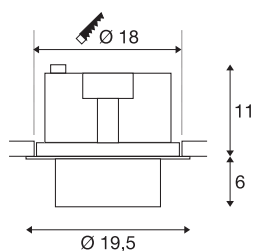

TECHNISCHE SPECIFICATIES

Art.nr.	1003309
Draai- of kantelbaar	Draai- en zwenkbaar
IP-code	IP 20
Montage	Inbouw
Montagebeschrijving	Plafond
Primaire nominale spanning	220-240V ~50/60Hz
Secundaire stroom / spanning	950 mA
Veiligheidsklasse	II
Wattage	36 W
Omgevingstemperatuur	25 °C
Niveau van inschakelstroom	18.6 A
Duur van inschakelstroom	240 µs
Stroboscopisch effect (SVM)	0.01
Lumen	3380 lm
Lichtkleurtemperatuur	3000 Kelvin
Stralingshoek	60 °
Kleur	zwart
CRI	90
LXXBXX gegevens	L70B50
Levensduur	50000 h
Lichtsterkteverdeling	rotatiesymmetrisch
Lichtval	direct

Lichtbron

791823	
--------	---

Accessoires

114104	REFLECTOR , voor SU-PROS, 40°, incl. glas en fixeerring
114102	REFLECTOR , voor SU-PROS, 20°, incl. glas en fixeerring

Risk Group	1
Hoogte	17 cm
Diameter	19.5 cm
Nettogewicht	1.536 kg
Brutogewicht	1.678 kg
Vorm inbouwopening	rond
Inbouwdiepte	11.5 cm
Inbouwdiameter	18 cm