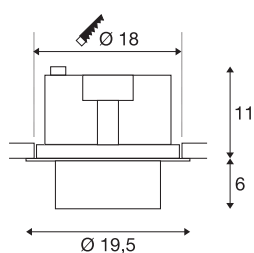

TECHNISCHE DATEN

Art. Nr.	1003310
Dreh- oder Schwenkbar	rotary bar and tiltable
IP Code	IP 20
Montage	Einbau
Montagedetails	Decke
Primäre Nennspannung	220-240V ~50/60Hz
Sekundär Strom / Spannung	950 mA
Schutzklasse	II
Wattage	36 W
Umgebungstemperatur	25 °C
Höhe Einschaltstrom	18.6 A
Dauer Einschaltstrom	240 µs
Stroboskop-Effekt (SVM)	0.01
Lumen	3380 lm
Lichtfarbtemperatur	3000 Kelvin
Abstrahlwinkel	60 °
Farbe	weiß
CRI	90
LXXBXX Daten	L70B50
Lebensdauer	50000 h
Lichtstärkeverteilung	rotationssymmetrisch
Lichtaustritt	direkt

Risk Group	1
Höhe	17 cm
Durchmesser	19.5 cm
Nettogewicht	1.542 kg
Bruttogewicht	1.697 kg
Ausschnittsform	rund
Einbautiefe	11.5 cm
Einbaudurchmesser	18 cm