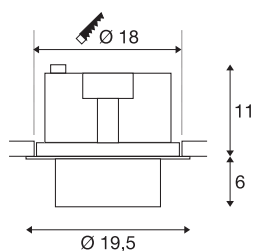

TECHNISCHE DATEN

Art. Nr.	1003310
Dreh- oder Schwenkbar	rotary bar and tiltable
IP Code	IP 20
Montage	Einbau
Montagedetails	Decke
Primäre Nennspannung	220-240V ~50/60Hz
Sekundär Strom / Spannung	950 mA
Schutzklasse	II
Wattage	36 W
Umgebungstemperatur	25 °C
Höhe Einschaltstrom	18.6 A
Dauer Einschaltstrom	240 µs
Stroboskop-Effekt (SVM)	0.01
Lumen	3380 lm
Lichtfarbtemperatur	3000 Kelvin
Abstrahlwinkel	60 °
Farbe	weiß
CRI	90
LXXBXX Daten	L70B50
Lebensdauer	50000 h
Lichtstärkeverteilung	rotationssymmetrisch
Lichtaustritt	direkt

Lichtquelle

791823	
--------	---

Zubehör

114104	REFLEKTOR , für SU-PROS, 40°, inkl. Glas und Fixierring
114102	REFLEKTOR , für SU-PROS, 20°, inkl. Glas und Fixierring

Risikogruppe	1
Höhe	17 cm
Durchmesser	19.5 cm
Nettogewicht	1.542 kg
Bruttogewicht	1.697 kg
Ausschnittsform	rund
Einbautiefe	11.5 cm
Einbaudurchmesser	18 cm