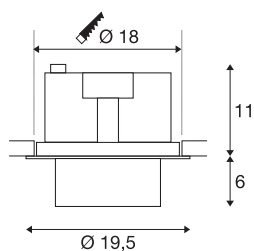

Datos técnicos

Art. N.º	1003310
Giratoria u orientable	Giratoria y orientable
Código IP	IP 20
Montaje	Empotrado
Detalles de montaje	Techo
Voltaje nominal primario	220-240V ~50/60Hz
Corriente eléctrica / Tensión secundaria	950 mA
Clase de protección	II
Potencia	36 W
Temperatura ambiente	25 °C
Nivel de corriente de entrada	18.6 A
Duración de la corriente de entrada	240 µs
Efecto estroboscópico (SVM)	0.01
Flujo luminoso	3380 lm
Temperatura del color de la luz	3000 Kelvin
Semiángulo de dispersión	60 °
Color	blanco
IRC	90
Datos LXXBXX	L70B50
Vida útil	50000 h
Distribución de la intensidad luminosa	de rotación simétrica
Salida de la luz	Directa

Fuente de luz

791823	
--------	---

Accesorios

114102	REFLECTOR , para SU-PROS, 20°, incl. vidrio y anillo de fijación
114104	REFLECTOR , para SU-PROS, 40°, incl. vidrio y anillo de fijación

Risk Group	1
Altura	17 cm
Diámetro	19.5 cm
Peso neto	1.542 kg
Peso bruto	1.697 kg
Forma de la estructura	ronda
Profundidad del montaje	11.5 cm
Diámetro de montaje	18 cm
Página BIG WHITE	387