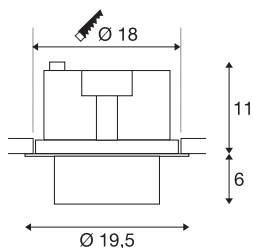

## DATI TECNICI

Articolo	1003310
Girevole od orientabile	Ruotabile e orientabile
Codice IP	IP 20
Montaggio	Incasso
Dettagli di montaggio	Soffitto
Tensione nominale primaria	220-240V ~50/60Hz
Corrente / tensione secondaria	950 mA
Classe isolamento	II
Wattaggio	36 W
Temperatura esterna	25 °C
Livello di corrente di spunto	18.6 A
Durata della corrente di spunto	240 µs
Effetto stroboscopico (SVM)	0.01
Lumen	3380 lm
Temperatura colore	3000 Kelvin
Angolo di emissione	60 °
Colore	bianco
CRI	90
Dati LXXBXX	L70B50
Durata	50000 h
Distribuzione dell'intensità luminosa	rotazione simmetrica
Emissione	diretto

### Accessori

114102	RIFLETTORE , per SUPROS, 20°, incl. vetro e anello di fissaggio
114104	RIFLETTORE , per SUPROS, 40°, incl. vetro e anello di fissaggio

Risk Group	1
Altezza	17 cm
Diametro	19.5 cm
Peso netto	1.542 kg
Peso lordo	1.697 kg
Forma dello scasso	rotonda
Profondità d'incasso	11.5 cm
Diametro d'incasso	18 cm
BIG WHITE pagina	387