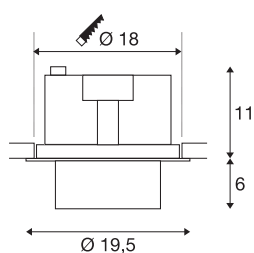

## TECHNISCHE GEGEVENS

|                             |                      |
|-----------------------------|----------------------|
| Art.nr.                     | 1003310              |
| Draai- of zwenkbaar         | Draai- en kantelbaar |
| IP-code                     | IP 20                |
| Montage                     | inbouw               |
| Montagebeschrijving         | plafond              |
| Primaire nominale spanning  | 220-240V ~50/60Hz    |
| Secundaire stroom/spanning  | 950 mA               |
| Beschermingsklasse          | II                   |
| Wattage                     | 36 W                 |
| Omgevingstemperatuur        | 25 °C                |
| Niveau van inschakelstroom  | 18.6 A               |
| Duur van inschakelstroom    | 240 µs               |
| Stroboscopisch effect (SVM) | 0.01                 |
| Lumen                       | 3380 lm              |
| Lichtkleurtemperatuur       | 3000 Kelvin          |
| Stralingshoek               | 60 °                 |
| Kleur                       | wit                  |
| CRI                         | 90                   |
| LXXBXX-gegevens             | L70B50               |
| Levensduur                  | 50000 h              |
| Lichtsterkteverdeling       | rotatiesymmetrisch   |
| Lichtuitlaat                | direct               |

## Toebehoren

|        |   |
|--------|---|
| 114104 | REFLECTOR , voor SU-PROS, 40°, incl. glas en bevestigingsring |
| 114102 | REFLECTOR , voor SU-PROS, 20°, incl. glas en bevestigingsring |

|                 |          |
|-----------------|----------|
| Risk Group      | 1        |
| Hoogte          | 17 cm    |
| Diameter        | 19.5 cm  |
| Nettogewicht    | 1.542 kg |
| Brutogewicht    | 1.697 kg |
| Uitsparingsvorm | rond     |
| Inbouwdiepte    | 11.5 cm  |
| Inbouwdiameter  | 18 cm    |