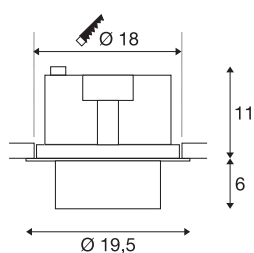

TECHNISCHE SPECIFICATIES

Art.nr.	1003310
Draai- of kantelbaar	Draai- en zwenkbaar
IP-code	IP 20
Montage	Inbouw
Montagebeschrijving	Plafond
Primaire nominale spanning	220-240V ~50/60Hz
Secundaire stroom / spanning	950 mA
Veiligheidsklasse	II
Wattage	36 W
Omgevingstemperatuur	25 °C
Niveau van inschakelstroom	18.6 A
Duur van inschakelstroom	240 µs
Stroboscopisch effect (SVM)	0.01
Lumen	3380 lm
Lichtkleurtemperatuur	3000 Kelvin
Stralingshoek	60 °
Kleur	wit
CRI	90
LXXBXX gegevens	L70B50
Levensduur	50000 h
Lichtsterkteverdeling	rotatiesymmetrisch
Lichtval	direct

Risk Group	1
Hoogte	17 cm
Diameter	19.5 cm
Nettogewicht	1.542 kg
Brutogewicht	1.697 kg
Vorm inbouwopening	rond
Inbouwdiepte	11.5 cm
Inbouwdiameter	18 cm