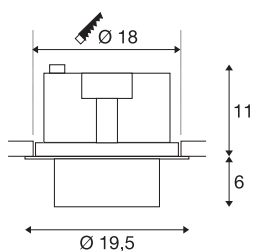

DANE TECHNICZNE

Nr artykułu	1003310
Obrotowa lub przechyłna	Obrotowa i przechyłna
Kod IP	IP 20
Montaż	Wersja do wbudowania
Szczegóły dotyczące montażu	Wersja sufitowa
Pierwotne napięcie znamionowe	220-240V ~50/60Hz
Prąd / napięcie wtórny	950 mA
Klasy ochrony	II
Wydajność	36 W
Temperatura otoczenia	25 °C
Poziom prądu rozruchowego	18.6 A
Czas trwania prądu rozruchowego	240 μs
Efekt stroboskopowy (SVM)	0.01
Strumień świetlny	3380 lm
Temperatura barwy światła	3000 Kelvin
Kąt połowiczny rozpraszania	60 °
Kolor	biały
CRI	90
Dane LXXBXX	L70B50
Okres użytkowania	50000 h
Rozkład natężenia oświetlenia	Symetryczne obracanie
Emisja światła	bezpośrednie

Risk Group	1
Wysokość	17 cm
średnica	19.5 cm
Waga netto	1.542 kg
Waga brutto	1.697 kg
Forma do wycinania	Okągły
Głębokość montażowa	11.5 cm
Średnica montażowa	18 cm