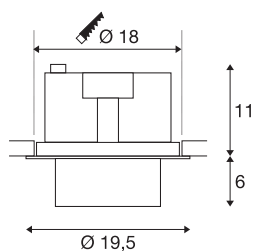

DADOS TÉCNICOS

Ref. n.º	1003310
Giratório ou Articulável	Rotativo e giratório
IP Code	IP 20
Montagem	Montagem de embutir
Pormenores da montagem	Teto
Tensão nominal primária	220-240V ~50/60Hz
Corrente / Tensão secundária	950 mA
Classe de proteção	II
Potência	36 W
Temperatura ambiente	25 °C
Nível de corrente de irrupção	18.6 A
Duração da corrente de irrupção	240 µs
Efeito estroboscópico (SVM)	0.01
Lúmen	3380 lm
Temperatura de cor da luz	3000 Kelvin
Ângulo de feixe	60 °
Cor	branco
CRI	90
Dados LXXBXX	L70B50
Vida útil	50000 h
Distribuição da intensidade luminosa	rotacionalmente simétrico
Saída de luz	direto

Fonte de luz

791823	
--------	---

Acessórios

114102	REFLETOR , para SU-PROS, 20°, incl. vidro e aro de fixação
114104	REFLETOR , para SU-PROS, 40°, incl. vidro e aro de fixação

Risk Group	1
Altura	17 cm
Diâmetro	19.5 cm
Peso líquido	1.542 kg
Peso bruto	1.697 kg
Forma de recorte	redonda
Profundidade de montagem	11.5 cm
Diâmetro de montagem	18 cm
Página BIG WHITE	387