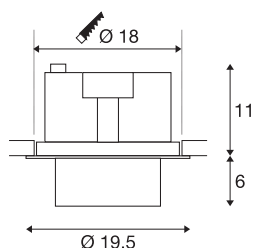

### Технические характеристики

Тов. №	1003310
С регулировкой наклона и поворота	С регулировкой угла наклона и возможностью вращения
IP Code	IP 20
Сборка	Встраиваемый
Детали сборки	Потолок
Номинальное первичное напряжение	220-240V ~50/60Hz
Вторичный ток / напряжение	950 mA
Класс защиты	II
Мощность	36 W
Температура окружающей среды	25 °C
Уровень пускового тока	18.6 A
Продолжительность пускового тока	240 µs
Стробоскопический эффект (SVM)	0.01
Световой поток	3380 lm
Цветовая температура	3000 Kelvin
Половинный угол	60 °
Цвет	белый
CRI	90
LXXVXX Данные	L70B50
Срок службы	50000 h
Распределение силы света	с симметрией относительно оси вращения

## Аксессуары

114104	ОТРАЖАТЕЛЬ , для SU-PROS, 40°, стекло и закрепительное кольцо в комплекте
114102	ОТРАЖАТЕЛЬ , для SU-PROS, 20°, стекло и закрепительное кольцо в комплекте

Световое отверстие	прямой
Risk Group	1
Высота	17 cm
Диаметр	19.5 cm
Вес нетто	1.542 kg
вес брутто	1.697 kg
Форма сечения	круглый
Установочная глубина	11.5 cm
Установочный диаметр	18 cm