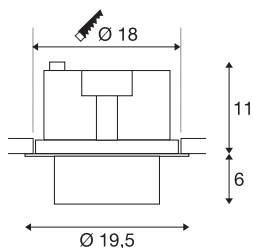

SUPROS MOVE

LED notranja stropna vgradna svetilka bela okrogla
3000K 60° CRI90 3380lm

Linija svetilk SUPROS vas bo navdušila z različnimi možnostmi uporabe svetilk, z izstopajočo LED tehnologijo in skladnim dizajnom. Linija SUPROS je zaradi visokega svetlobnega toka idealna kot nadomestilo za zmožljive običajne inštalacije za razsvetljavo. Reflektor s širokim sevalnim kotom, ki je vključen v paket, lahko zamenjate z drugim reflektorjem z manjšimi sevalnimi koti brez uporabe orodij. Nadomestni reflektor morate naročiti posebej. Tovarniško nameščeni LED gonilniki iz linije omogočajo neposredno priključitev svetilk na omrežje z napetostjo 230 V.

TEHNIČNI PODATKI

Št. art.	1003310
Vrtljivo ali nagibno	vrtljiva in zasučna
IP koda	IP 20
Montaža	Vgradnja
Podrobnosti montaže	Strop
Primarna nazivna napetost	220-240V ~50/60Hz
Sekundarni tok / napetost	950 mA
Zaščitni razred	II
El. moč	36 W
Temperatura okolice	25 °C
Raven zagonskega toka	18.6 A
Trajanje zagonskega toka	240 μs
Stroboskopski učinek (SVM)	0.01
Lumini	3380 lm
Barvna temperatura	3000 Kelvin
Kot sevanja	60 °
Barva	bela
CRI	90
LXXBXX podatki	L70B50
Življenjska doba	50000 h
Razporeditev svetilnosti	simetrično vrtenje
Svetenje	neposredno

Svetlobnega Vira

791823	
--------	---

Dodatki

114104	REFLEKTOR , za SU-PROS, 40°, vklj. steklo in pritrdilni OBROČ
114102	REFLEKTOR , za SU-PROS, 20°, vklj. steklo in pritrdilni OBROČ

Risk Group	1
Višina	17 cm
Premer	19.5 cm
Neto teža	1.542 kg
Bruto teža	1.697 kg
Oblika izreza	okrogla
Globina vgradnje	11.5 cm
Premer vgradnje	18 cm