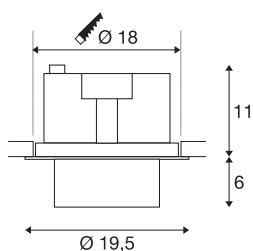

## TECHNICKÁ DATA

|                                |                    |
|--------------------------------|--------------------|
| Č. výrobku                     | 1003311            |
| Otočné nebo výkyvné            | otočné a výkyvné   |
| Kód IP                         | IP 20              |
| Montáž                         | Montáž             |
| Podrobnosti montáže            | Strop              |
| Primární jmenovité napětí      | 220-240V ~50/60Hz  |
| Sekundární proud / napětí      | 750 mA             |
| Třída ochrany                  | II                 |
| Příkon                         | 31 W               |
| Teplota prostředí              | 25 °C              |
| Úroveň rozběhového proudu      | 18.6 A             |
| Doba trvání rozběhového proudu | 240 μs             |
| Stroboskopický efekt (SVM)     | 0.01               |
| Lumen                          | 2700 lm            |
| Teplota barvy světla           | 4000 Kelvin        |
| Úhel záření                    | 60 °               |
| Barva                          | černá              |
| CRI                            | 90                 |
| Data LXXBXX                    | L70B50             |
| Životnost                      | 50000 h            |
| Svítivost                      | rotačně symetrický |
| Výstup světla                  | přímé              |

### Příslušenství

|        |  |
|--------|--|
| 114104 | REFLEKTOR pro SU-PROS , 40°, včetně skla a fixačního kroužku |
| 114102 | REFLEKTOR pro SU-PROS , 20°, včetně skla a fixačního kroužku |

|                  |          |
|------------------|----------|
| Risk Group       | 1        |
| Výška            | 17 cm    |
| Průměr           | 19.5 cm  |
| Hmotnost netto   | 1.516 kg |
| Celková hmotnost | 1.69 kg  |
| Tvar výřezu      | kulaté   |
| Vestavná hloubka | 11.5 cm  |
| Vestavný průměr  | 18 cm    |