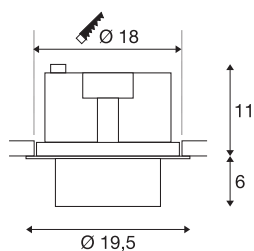

Datos técnicos

Art. N.º	1003311
Giratoria u orientable	Giratoria y orientable
Código IP	IP 20
Montaje	Empotrado
Detalles de montaje	Techo
Voltaje nominal primario	220-240V ~50/60Hz
Corriente eléctrica / Tensión secundaria	750 mA
Clase de protección	II
Potencia	31 W
Temperatura ambiente	25 °C
Nivel de corriente de entrada	18.6 A
Duración de la corriente de entrada	240 µs
Efecto estroboscópico (SVM)	0.01
Flujo luminoso	2700 lm
Temperatura del color de la luz	4000 Kelvin
Semiángulo de dispersión	60 °
Color	negro
IRC	90
Datos LXXBXX	L70B50
Vida útil	50000 h
Distribución de la intensidad luminosa	de rotación simétrica
Salida de la luz	Directa

Fuente de luz

791825	
--------	---

Accesorios

114102	REFLECTOR , para SU-PROS, 20°, incl. vidrio y anillo de fijación
114104	REFLECTOR , para SU-PROS, 40°, incl. vidrio y anillo de fijación

Risk Group	1
Altura	17 cm
Diámetro	19.5 cm
Peso neto	1.516 kg
Peso bruto	1.69 kg
Forma de la estructura	ronda
Profundidad del montaje	11.5 cm
Diámetro de montaje	18 cm
Página BIG WHITE	386