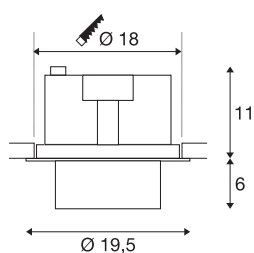

INFORMATIONS TECHNIQUES

Réf.	1003311
Orientable ou inclinable	Dispositif rotatif et pivotant
Code IP	IP 20
Montage	Encastrément
Détails de montage	Plafond
Tension nominale primaire	220-240V ~50/60Hz
Courant / tension secondaire	750 mA
Classe de protection	II
Puissance en watts	31 W
Température ambiante	25 °C
Hauteur du courant d'appel	18.6 A
Durée du courant d'appel	240 µs
Effet stroboscopique (SVM)	0.01
Lumen	2700 lm
Température de couleur	4000 Kelvin
Angle de rayonnement	60 °
Coloris	noir
IRC	90
Données LXXBXX	L70B50
Durée de vie	50000 h
Répartition de l'intensité lumineuse	rotosymétrique
Sortie lumineuse	direct

Source Lumineuse

791825	
--------	---

Accessoires

114104	SUPROS , réflecteur 40° , gris
114102	SUPROS , réflecteur 20° , gris

Risk Group	1
Hauteur	17 cm
Diamètre	19.5 cm
Poids net	1.516 kg
Poids brut	1.69 kg
Forme de découpe	rond
Profondeur d'encastrement	11.5 cm
Diamètre d'encastrement	18 cm