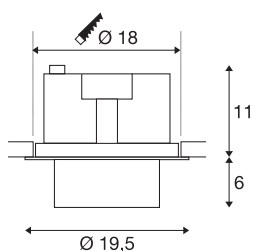

TEKNISKE DATA

Art.nr.	1003311
Drei- og svingbar	Roterbar og svingbar
IP-kode	IP 20
Montering	Innfelt montering
Montering detaljer	Tak
Primær merkespenning	220-240V ~50/60Hz
Sekundær strøm / spenning	750 mA
Kapslingsgrad	II
Systemeffekt	31 W
Omgivelsestemperatur	25 °C
Høy innkoblingsstrøm	18.6 A
Varighet innkoblingsstrøm	240 µs
Strobeeffekt (SVM)	0.01
Lysytelse	2700 lm
Lysfargetemperatur	4000 Kelvin
Spredningsvinkel	60 °
Farge	svart
CRI	90
LXXBXX-data	L70B50
Levetid	50000 h
Lysstyrkefordeling	rotasjonssymmetrisk
Lysåpning	direkte

Lyskilde

791825	
--------	---

Tilbehør og lyspæreanbefaling

114104	REFLEKTOR , til SU-PROS, 40°, inkl. glass og fikseringsring
114102	REFLEKTOR , til SU-PROS, 20°, inkl. glass og fikseringsring

Risikogruppe	1
Høyde	17 cm
Diameter	19.5 cm
Nettvekt	1.516 kg
Bruttovekt	1.69 kg
Utsnittsforn	rund
Innfellingsdybde	11.5 cm
Innfellingsdiameter	18 cm