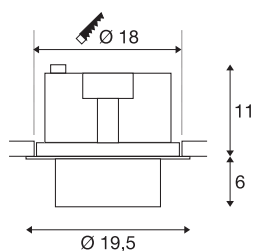

## TECHNISCHE GEGEVENS

Art.nr.	1003311
Draai- of zwenkbaar	Draai- en kantelbaar
IP-code	IP 20
Montage	inbouw
Montagebeschrijving	plafond
Primaire nominale spanning	220-240V ~50/60Hz
Secundaire stroom/spanning	750 mA
Beschermingsklasse	II
Wattage	31 W
Omgevingstemperatuur	25 °C
Niveau van inschakelstroom	18.6 A
Duur van inschakelstroom	240 µs
Stroboscopisch effect (SVM)	0.01
Lumen	2700 lm
Lichtkleurtemperatuur	4000 Kelvin
Stralingshoek	60 °
Kleur	zwart
CRI	90
LXXBXX-gegevens	L70B50
Levensduur	50000 h
Lichtsterkteverdeling	rotatiesymmetrisch
Lichtuitlaat	direct

## Toebehoren

114104	REFLECTOR , voor SU-PROS, 40°, incl. glas en bevestigingsring
114102	REFLECTOR , voor SU-PROS, 20°, incl. glas en bevestigingsring

Risk Group	1
Hoogte	17 cm
Diameter	19.5 cm
Nettogewicht	1.516 kg
Brutogewicht	1.69 kg
Uitsparingsvorm	rond
Inbouwdiepte	11.5 cm
Inbouwdiameter	18 cm