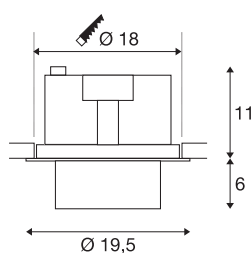

TECHNISCHE SPECIFICATIES

Art.nr.	1003311
Draai- of kantelbaar	Draai- en zwenkbaar
IP-code	IP 20
Montage	Inbouw
Montagebeschrijving	Plafond
Primaire nominale spanning	220-240V ~50/60Hz
Secundaire stroom / spanning	750 mA
Veiligheidsklasse	II
Wattage	31 W
Omgevingstemperatuur	25 °C
Niveau van inschakelstroom	18.6 A
Duur van inschakelstroom	240 µs
Stroboscopisch effect (SVM)	0.01
Lumen	2700 lm
Lichtkleurtemperatuur	4000 Kelvin
Stralingshoek	60 °
Kleur	zwart
CRI	90
LXXBXX gegevens	L70B50
Levensduur	50000 h
Lichtsterkteverdeling	rotatiesymmetrisch
Lichtval	direct

Lichtbron

791825	
--------	---

Accessoires

114104	REFLECTOR , voor SU-PROS, 40°, incl. glas en fixeerring
114102	REFLECTOR , voor SU-PROS, 20°, incl. glas en fixeerring

Risk Group	1
Hoogte	17 cm
Diameter	19.5 cm
Nettogewicht	1.516 kg
Brutogewicht	1.69 kg
Vorm inbouwopening	rond
Inbouwdiepte	11.5 cm
Inbouwdiameter	18 cm