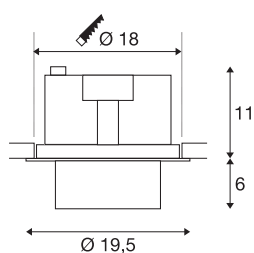

TECHNISCHE DATEN

Art. Nr.	1003312
Dreh- oder Schwenkbar	rotary bar and tiltable
IP Code	IP 20
Montage	Einbau
Montagedetails	Decke
Primäre Nennspannung	220-240V ~50/60Hz
Sekundär Strom / Spannung	750 mA
Schutzklasse	II
Wattage	31 W
Umgebungstemperatur	25 °C
Höhe Einschaltstrom	18.6 A
Dauer Einschaltstrom	240 µs
Stroboskop-Effekt (SVM)	0.01
Lumen	2700 lm
Lichtfarbtemperatur	4000 Kelvin
Abstrahlwinkel	60 °
Farbe	weiß
CRI	90
LXXBXX Daten	L70B50
Lebensdauer	50000 h
Lichtstärkeverteilung	rotationssymmetrisch
Lichtaustritt	direkt

Lichtquelle

791825	
--------	---

Zubehör

114104	REFLEKTOR , für SU-PROS, 40°, inkl. Glas und Fixierring
114102	REFLEKTOR , für SU-PROS, 20°, inkl. Glas und Fixierring

Risk Group	1
Höhe	17 cm
Durchmesser	19.5 cm
Nettogewicht	1.51 kg
Bruttogewicht	1.666 kg
Ausschnittsform	rund
Einbautiefe	11.5 cm
Einbaudurchmesser	18 cm