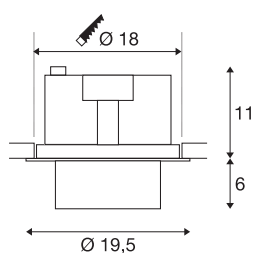

TECHNISCHE DATEN

Art. Nr.	1003312
Dreh- oder Schwenkbar	rotary bar and tiltable
IP Code	IP 20
Montage	Einbau
Montagedetails	Decke
Primäre Nennspannung	220-240V ~50/60Hz
Sekundär Strom / Spannung	750 mA
Schutzklasse	II
Wattage	31 W
Umgebungstemperatur	25 °C
Höhe Einschaltstrom	18.6 A
Dauer Einschaltstrom	240 µs
Stroboskop-Effekt (SVM)	0.01
Lumen	2700 lm
Lichtfarbtemperatur	4000 Kelvin
Abstrahlwinkel	60 °
Farbe	weiß
CRI	90
LXXBXX Daten	L70B50
Lebensdauer	50000 h
Lichtstärkeverteilung	rotationssymmetrisch
Lichtaustritt	direkt

Lichtquelle

791825	
--------	---

Zubehör

114104	REFLEKTOR , für SU-PROS, 40°, inkl. Glas und Fixierring
114102	REFLEKTOR , für SU-PROS, 20°, inkl. Glas und Fixierring

Risikogruppe	1
Höhe	17 cm
Durchmesser	19.5 cm
Nettogewicht	1.51 kg
Bruttogewicht	1.666 kg
Ausschnittsform	rund
Einbautiefe	11.5 cm
Einbaudurchmesser	18 cm