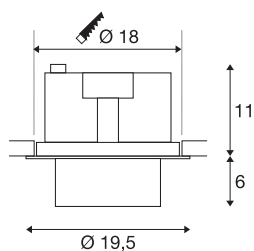

Datos técnicos

Art. N.º	1003312
Giratoria u orientable	Giratoria y orientable
Código IP	IP 20
Montaje	Empotrado
Detalles de montaje	Techo
Voltaje nominal primario	220-240V ~50/60Hz
Corriente eléctrica / Tensión secundaria	750 mA
Clase de protección	II
Potencia	31 W
Temperatura ambiente	25 °C
Nivel de corriente de entrada	18.6 A
Duración de la corriente de entrada	240 µs
Efecto estroboscópico (SVM)	0.01
Flujo luminoso	2700 lm
Temperatura del color de la luz	4000 Kelvin
Semiángulo de dispersión	60 °
Color	blanco
IRC	90
Datos LXXBXX	L70B50
Vida útil	50000 h
Distribución de la intensidad luminosa	de rotación simétrica
Salida de la luz	Directa

Risk Group	1
Altura	17 cm
Diámetro	19.5 cm
Peso neto	1.51 kg
Peso bruto	1.666 kg
Forma de la estructura	ronda
Profundidad del montaje	11.5 cm
Diámetro de montaje	18 cm
Página BIG WHITE	386