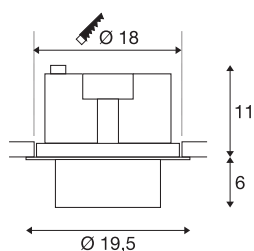

## TEKNISKE DATA

Art.nr.	1003312
Drei- og svingbar	Roterbar og svingbar
IP-kode	IP 20
Montering	Innfelt montering
Montering detaljer	Tak
Primær merkespenning	220-240V ~50/60Hz
Sekundær strøm / spenning	750 mA
Kapslingsgrad	II
Systemeffekt	31 W
Omgivelsestemperatur	25 °C
Høy innkoblingsstrøm	18.6 A
Varighet innkoblingsstrøm	240 µs
Strobeeffekt (SVM)	0.01
Lysytelse	2700 lm
Lysfargetemperatur	4000 Kelvin
Spredningsvinkel	60 °
Farge	hvit
CRI	90
LXXBXX-data	L70B50
Levetid	50000 h
Lysstyrkefordeling	rotasjonssymmetrisk
Lysåpning	direkte

### Tilbehør og lyspæreanbefaling

114104	REFLEKTOR , til SU-PROS, 40°, inkl. glass og fikseringsring
114102	REFLEKTOR , til SU-PROS, 20°, inkl. glass og fikseringsring

Risikogruppe	1
Høyde	17 cm
Diameter	19.5 cm
Nettvekt	1.51 kg
Bruttovekt	1.666 kg
Utsnittsforn	rund
Innfellingsdybde	11.5 cm
Innfellingsdiameter	18 cm