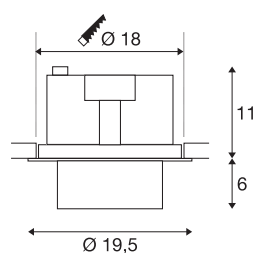

TECHNISCHE GEGEVENS

Art.nr.	1003312
Draai- of zwenkbaar	Draai- en kantelbaar
IP-code	IP 20
Montage	inbouw
Montagebeschrijving	plafond
Primaire nominale spanning	220-240V ~50/60Hz
Secundaire stroom/spanning	750 mA
Beschermingsklasse	II
Wattage	31 W
Omgevingstemperatuur	25 °C
Niveau van inschakelstroom	18.6 A
Duur van inschakelstroom	240 µs
Stroboscopisch effect (SVM)	0.01
Lumen	2700 lm
Lichtkleurtemperatuur	4000 Kelvin
Stralingshoek	60 °
Kleur	wit
CRI	90
LXXBXX-gegevens	L70B50
Levensduur	50000 h
Lichtsterkteverdeling	rotatiesymmetrisch
Lichtuitlaat	direct

Lichtbron

791825	
--------	---

Toebehoren

114104	REFLECTOR , voor SU-PROS, 40°, incl. glas en bevestigingsring
114102	REFLECTOR , voor SU-PROS, 20°, incl. glas en bevestigingsring

Risk Group	1
Hoogte	17 cm
Diameter	19.5 cm
Nettogewicht	1.51 kg
Brutogewicht	1.666 kg
Uitsparingsvorm	rond
Inbouwdiepte	11.5 cm
Inbouwdiameter	18 cm