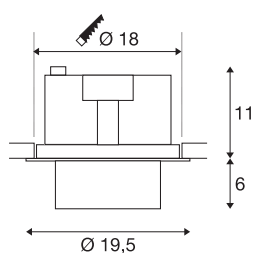

TECHNISCHE SPECIFICATIES

Art.nr.	1003312
Draai- of kantelbaar	Draai- en zwenkbaar
IP-code	IP 20
Montage	Inbouw
Montagebeschrijving	Plafond
Primaire nominale spanning	220-240V ~50/60Hz
Secundaire stroom / spanning	750 mA
Veiligheidsklasse	II
Wattage	31 W
Omgevingstemperatuur	25 °C
Niveau van inschakelstroom	18.6 A
Duur van inschakelstroom	240 µs
Stroboscopisch effect (SVM)	0.01
Lumen	2700 lm
Lichtkleurtemperatuur	4000 Kelvin
Stralingshoek	60 °
Kleur	wit
CRI	90
LXXBXX gegevens	L70B50
Levensduur	50000 h
Lichtsterkteverdeling	rotatiesymmetrisch
Lichtval	direct

Risk Group	1
Hoogte	17 cm
Diameter	19.5 cm
Nettogewicht	1.51 kg
Brutogewicht	1.666 kg
Vorm inbouwopening	rond
Inbouwdiepte	11.5 cm
Inbouwdiameter	18 cm