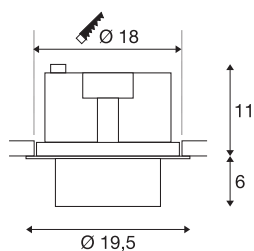

DADOS TÉCNICOS

Ref. n.º	1003312
Giratório ou Articulável	Rotativo e giratório
IP Code	IP 20
Montagem	Montagem de embutir
Pormenores da montagem	Teto
Tensão nominal primária	220-240V ~50/60Hz
Corrente / Tensão secundária	750 mA
Classe de proteção	II
Potência	31 W
Temperatura ambiente	25 °C
Nível de corrente de irrupção	18.6 A
Duração da corrente de irrupção	240 µs
Efeito estroboscópico (SVM)	0.01
Lúmen	2700 lm
Temperatura de cor da luz	4000 Kelvin
Ângulo de feixe	60 °
Cor	branco
CRI	90
Dados LXXBXX	L70B50
Vida útil	50000 h
Distribuição da intensidade luminosa	rotacionalmente simétrico
Saída de luz	direto

Risk Group	1
Altura	17 cm
Diâmetro	19.5 cm
Peso líquido	1.51 kg
Peso bruto	1.666 kg
Forma de recorte	redonda
Profundidade de montagem	11.5 cm
Diâmetro de montagem	18 cm
Página BIG WHITE	386