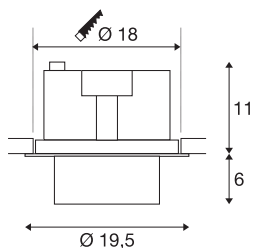

SUPROS MOVE

LED notranja stropna vgradna svetilka bela okrogla
4000K 60° CRI90 2700lm

Linija svetilk SUPROS vas bo navdušila z različnimi možnostmi uporabe svetilk, z izstopajočo LED tehnologijo in skladnim dizajnom. Linija SUPROS je zaradi visokega svetlobnega toka idealna kot nadomestilo za zmogljive običajne inštalacije za razsvetljavo. Reflektor s širokim sevalnim kotom, ki je vključen v paket, lahko zamenjate z drugim reflektorjem z manjšimi sevalnimi koti brez uporabe orodij. Nadomestni reflektor morate naročiti posebej. Tovarniško nameščeni LED gonilniki iz linije omogočajo neposredno priključitev svetilk na omrežje z napetostjo 230 V.

TEHNIČNI PODATKI

Št. art.	1003312
Vrtljivo ali nagibno	vrtljiva in zasučna
IP koda	IP 20
Montaža	Vgradnja
Podrobnosti montaže	Strop
Primarna nazivna napetost	220-240V ~50/60Hz
Sekundarni tok / napetost	750 mA
Zaščitni razred	II
El. moč	31 W
Temperatura okolice	25 °C
Raven zagonskega toka	18.6 A
Trajanje zagonskega toka	240 µs
Stroboskopski učinek (SVM)	0.01
Lumini	2700 lm
Barvna temperatura	4000 Kelvin
Kot sevanja	60 °
Barva	bela
CRI	90
LXXBXX podatki	L70B50
Življenjska doba	50000 h
Razporeditev svetilnosti	simetrično vrtenje
Svetenje	neposredno

Svetlobnega Vira

791825	
--------	---

Dodatki

114104	REFLEKTOR , za SU-PROS, 40°, vklj. steklo in pritrdilni OBROČ
114102	REFLEKTOR , za SU-PROS, 20°, vklj. steklo in pritrdilni OBROČ

Risk Group	1
Višina	17 cm
Premer	19.5 cm
Neto teža	1.51 kg
Bruto teža	1.666 kg
Oblika izreza	okrogla
Globina vgradnje	11.5 cm
Premer vgradnje	18 cm