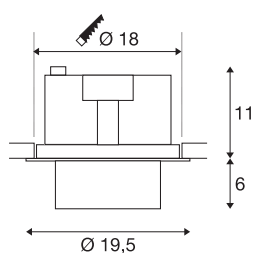

TECHNISCHE DATEN

Art. Nr.	1003313
Dreh- oder Schwenkbar	rotary bar and tiltable
IP Code	IP 20
Montage	Einbau
Montagedetails	Decke
Primäre Nennspannung	220-240V ~50/60Hz
Sekundär Strom / Spannung	950 mA
Schutzklasse	II
Wattage	36 W
Umgebungstemperatur	25 °C
Höhe Einschaltstrom	18.6 A
Dauer Einschaltstrom	240 µs
Stroboskop-Effekt (SVM)	0.01
Lumen	3520 lm
Lichtfarbtemperatur	4000 Kelvin
Abstrahlwinkel	60 °
Farbe	schwarz
CRI	90
LXXBXX Daten	L70B50
Lebensdauer	50000 h
Lichtstärkeverteilung	rotationssymmetrisch
Lichtaustritt	direkt

Lichtquelle

791850	
--------	---

Zubehör

114104	REFLEKTOR , für SU-PROS, 40°, inkl. Glas und Fixierring
114102	REFLEKTOR , für SU-PROS, 20°, inkl. Glas und Fixierring

Risk Group	1
Höhe	17 cm
Durchmesser	19.5 cm
Nettogewicht	1.548 kg
Bruttogewicht	1.69 kg
Ausschnittsform	rund
Einbautiefe	11.5 cm
Einbaudurchmesser	18 cm