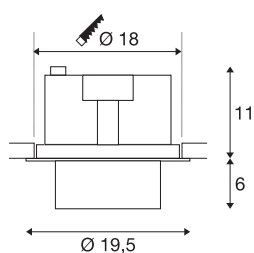

INFORMATIONS TECHNIQUES

Réf.	1003313
Orientable ou inclinable	Dispositif rotatif et pivotant
Code IP	IP 20
Montage	Encastrement
Détails de montage	Plafond
Tension nominale primaire	220-240V ~50/60Hz
Courant / tension secondaire	950 mA
Classe de protection	II
Puissance en watts	36 W
Température ambiante	25 °C
Hauteur du courant d'appel	18.6 A
Durée du courant d'appel	240 µs
Effet stroboscopique (SVM)	0.01
Lumen	3520 lm
Température de couleur	4000 Kelvin
Angle de rayonnement	60 °
Coloris	noir
IRC	90
Données LXXBXX	L70B50
Durée de vie	50000 h
Répartition de l'intensité lumineuse	rotosymétrique
Sortie lumineuse	direct

Source Lumineuse

791850	
--------	---

Accessoires

114104	SUPROS , réflecteur 40° , gris
114102	SUPROS , réflecteur 20° , gris

Risk Group	1
Hauteur	17 cm
Diamètre	19.5 cm
Poids net	1.548 kg
Poids brut	1.69 kg
Forme de découpe	rond
Profondeur d'encastrement	11.5 cm
Diamètre d'encastrement	18 cm