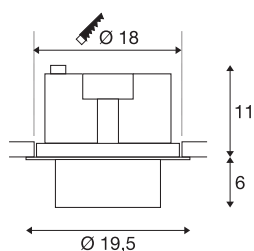

TEKNISKE DATA

Art.nr.	1003313
Drei- og svingbar	Roterbar og svingbar
IP-kode	IP 20
Montering	Innfelt montering
Montering detaljer	Tak
Primær merkespenning	220-240V ~50/60Hz
Sekundær strøm / spenning	950 mA
Kapslingsgrad	II
Systemeffekt	36 W
Omgivelsestemperatur	25 °C
Høy innkoblingsstrøm	18.6 A
Varighet innkoblingsstrøm	240 µs
Strobeeffekt (SVM)	0.01
Lysytelse	3520 lm
Lysfargetemperatur	4000 Kelvin
Spredningsvinkel	60 °
Farge	svart
CRI	90
LXXBXX-data	L70B50
Levetid	50000 h
Lysstyrkefordeling	rotasjonssymmetrisk
Lysåpning	direkte

Lyskilde

791850	
--------	---

Tilbehør og lyspæreanbefaling

114104	REFLEKTOR , til SU-PROS, 40°, inkl. glass og fikseringsring
114102	REFLEKTOR , til SU-PROS, 20°, inkl. glass og fikseringsring

Risikogruppe	1
Høyde	17 cm
Diameter	19.5 cm
Nettvekt	1.548 kg
Bruttovekt	1.69 kg
Utsnittsforn	rund
Innfellingsdybde	11.5 cm
Innfellingsdiameter	18 cm