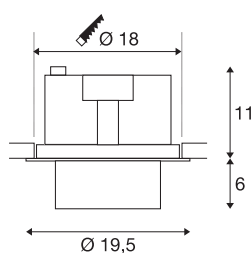

TECHNISCHE GEGEVENS

Art.nr.	1003313
Draai- of zwenkbaar	Draai- en kantelbaar
IP-code	IP 20
Montage	inbouw
Montagebeschrijving	plafond
Primaire nominale spanning	220-240V ~50/60Hz
Secundaire stroom/spanning	950 mA
Beschermingsklasse	II
Wattage	36 W
Omgevingstemperatuur	25 °C
Niveau van inschakelstroom	18.6 A
Duur van inschakelstroom	240 µs
Stroboscopisch effect (SVM)	0.01
Lumen	3520 lm
Lichtkleurtemperatuur	4000 Kelvin
Stralingshoek	60 °
Kleur	zwart
CRI	90
LXXBXX-gegevens	L70B50
Levensduur	50000 h
Lichtsterkteverdeling	rotatiesymmetrisch
Lichtuitlaat	direct

Lichtbron

791850	
--------	---

Toebehoren

114104	REFLECTOR , voor SU-PROS, 40°, incl. glas en bevestigingsring
114102	REFLECTOR , voor SU-PROS, 20°, incl. glas en bevestigingsring

Risk Group	1
Hoogte	17 cm
Diameter	19.5 cm
Nettogewicht	1.548 kg
Brutogewicht	1.69 kg
Uitsparingsvorm	rond
Inbouwdiepte	11.5 cm
Inbouwdiameter	18 cm