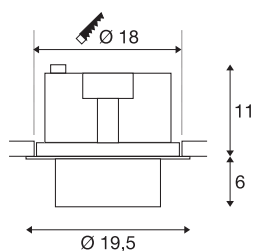

TECHNISCHE SPECIFICATIES

Art.nr.	1003313
Draai- of kantelbaar	Draai- en zwenkbaar
IP-code	IP 20
Montage	Inbouw
Montagebeschrijving	Plafond
Primaire nominale spanning	220-240V ~50/60Hz
Secundaire stroom / spanning	950 mA
Veiligheidsklasse	II
Wattage	36 W
Omgevingstemperatuur	25 °C
Niveau van inschakelstroom	18.6 A
Duur van inschakelstroom	240 µs
Stroboscopisch effect (SVM)	0.01
Lumen	3520 lm
Lichtkleurtemperatuur	4000 Kelvin
Stralingshoek	60 °
Kleur	zwart
CRI	90
LXXBXX gegevens	L70B50
Levensduur	50000 h
Lichtsterkteverdeling	rotatiesymmetrisch
Lichtval	direct

Lichtbron

791850	
--------	---

Accessoires

114104	REFLECTOR , voor SU-PROS, 40°, incl. glas en fixeerring
114102	REFLECTOR , voor SU-PROS, 20°, incl. glas en fixeerring

Risk Group	1
Hoogte	17 cm
Diameter	19.5 cm
Nettogewicht	1.548 kg
Brutogewicht	1.69 kg
Vorm inbouwopening	rond
Inbouwdiepte	11.5 cm
Inbouwdiameter	18 cm